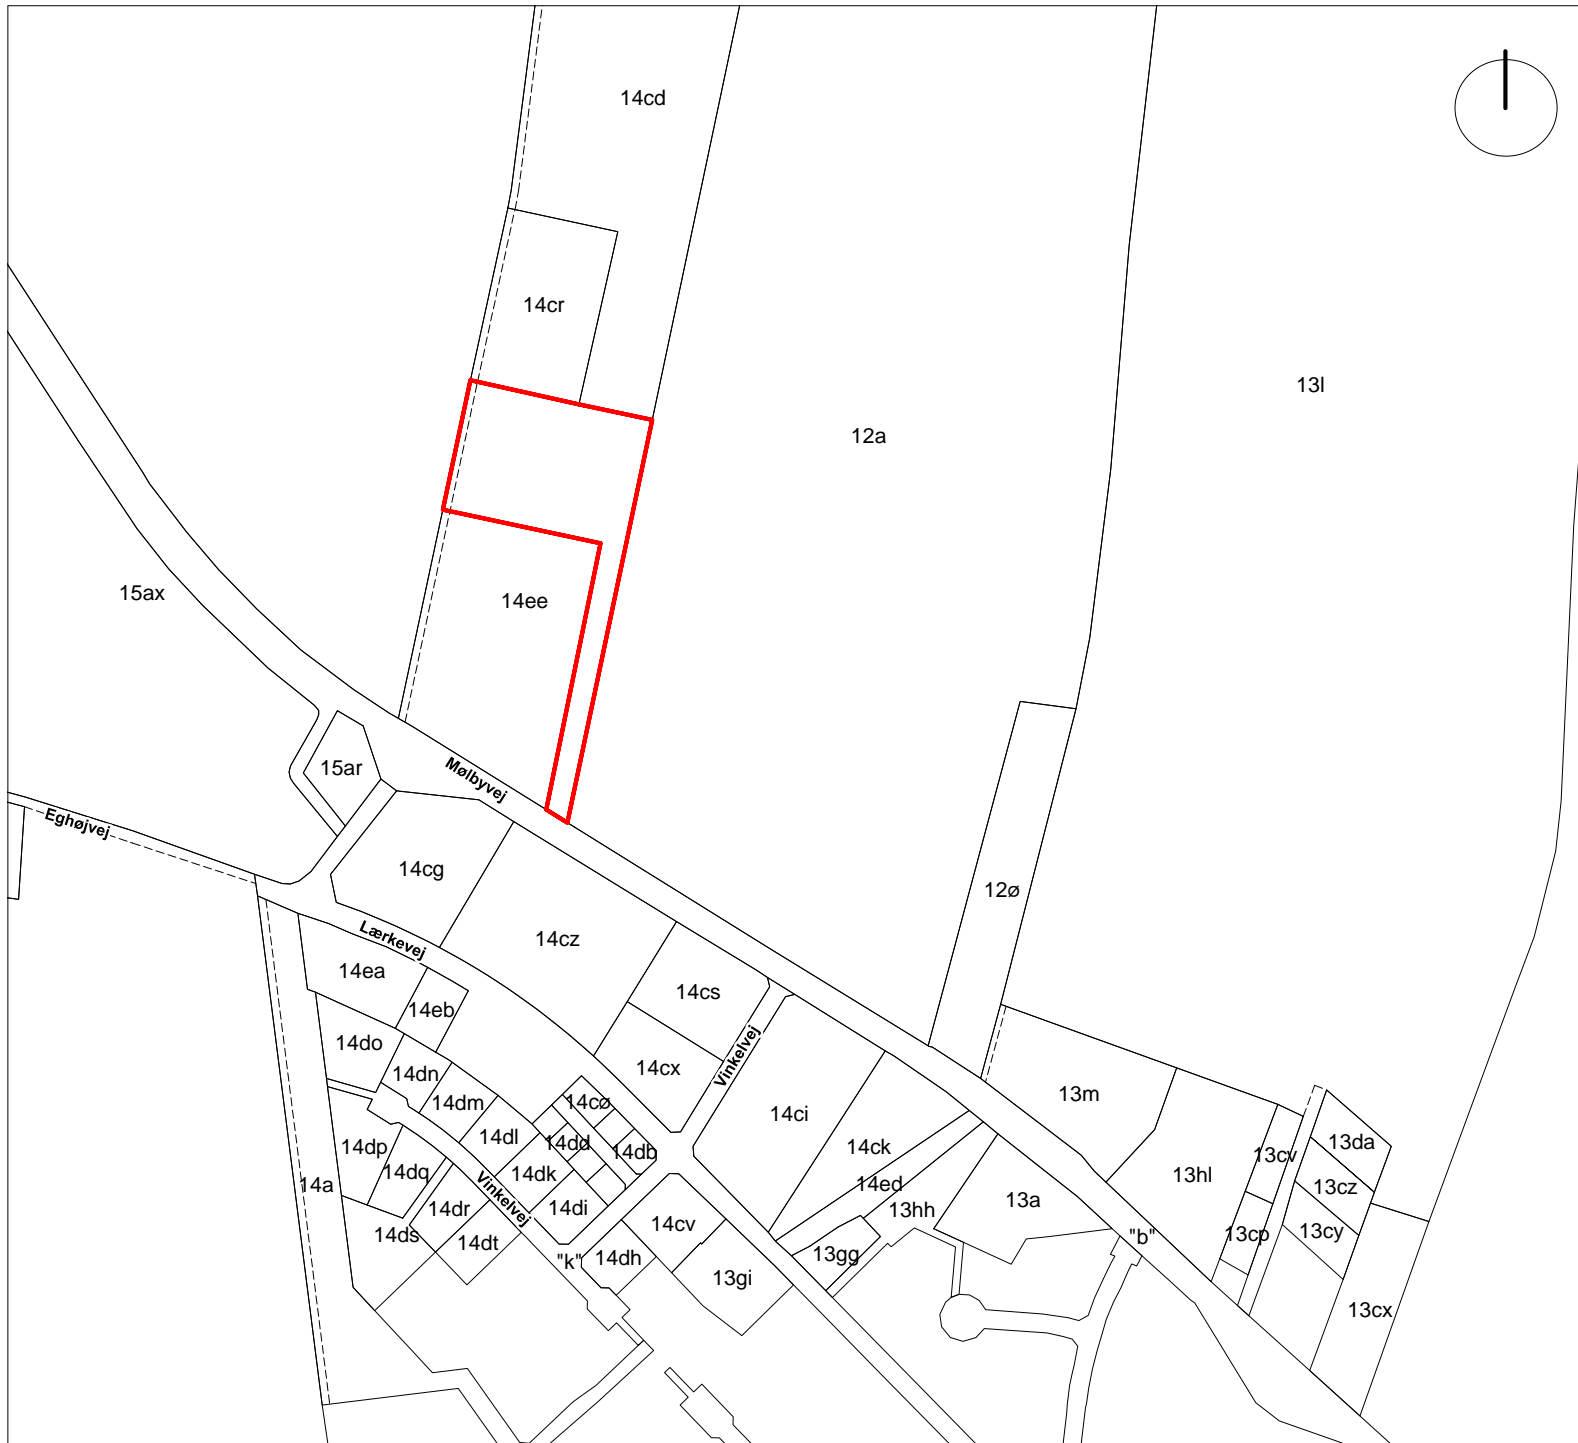

Ophævelse af lokalplan nr. 3.6. Kortbilag 1

Matrikelkort - ejerlav Ansager By, Ansager.

Signaturforklaring

-  Lokalplanafgrænsning
-  Matrikulær skel
-  Optaget vej

Målforhold 1:4.000